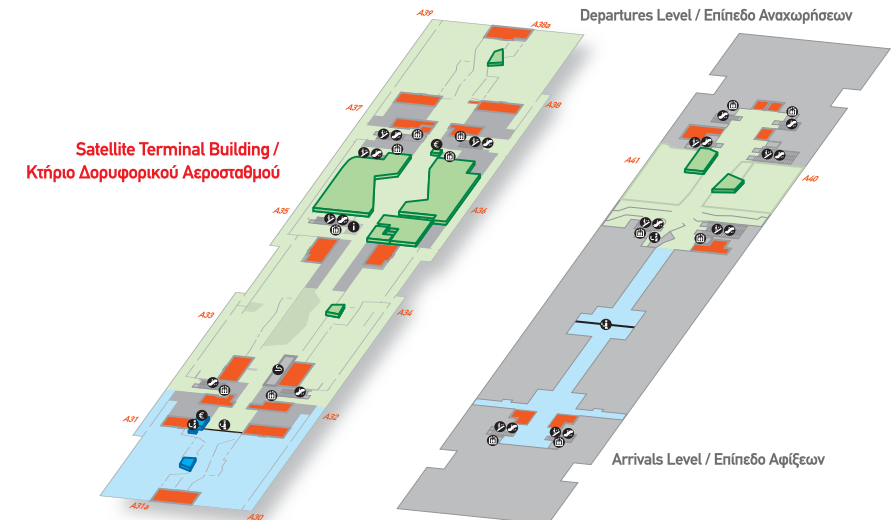

# The Shopping Map Χάρτης Καταστημάτων

Hellenic Duty Free Shops	
Arrival Shop	■
Cigar Shop / Πούρα	■
Confectionery / Σοκολάτες	STB ■
Hellenic Gourmet	STB ■
Last-minute Shopping	STB ■
Perfumes & Cosmetics / Αρώματα & Καλλυντικά	STB ■
Spirits / Ποτά	STB ■
Tobacco / Προϊόντα Καπνού	STB ■