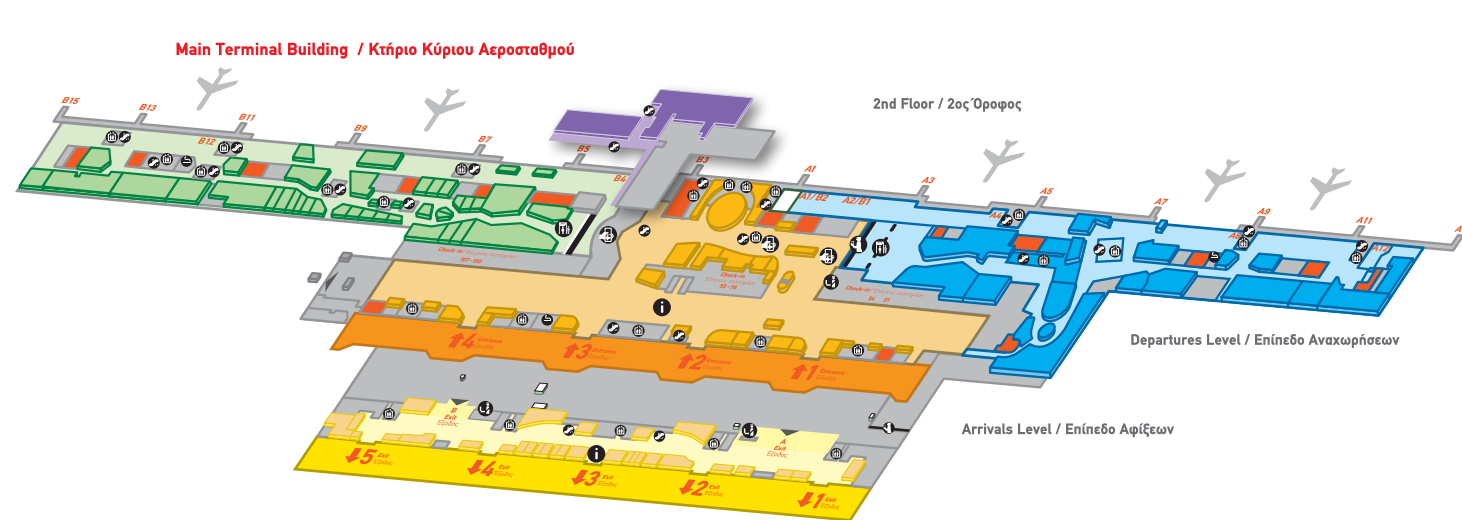

The Shopping Map Χάρτης Καταστημάτων

Hellenic Duty Free Shops	
Arrival Shop	■
Cigar Shop / Πούρα	■
Confectionery / Σοκολάτες	STB ■
Hellenic Gourmet	STB ■
Last-minute Shopping	STB ■
Perfumes & Cosmetics / Αρώματα & Καλλυντικά	STB ■
Spirits / Ποτά	STB ■
Tobacco / Προϊόντα Καπνού	STB ■

Fashion, Accessories & Beauty	
MCM	■
Michael Kors	■
Montblanc	■
Panaidis Eyewear Boutique	■
Pinko	■
Polo Ralph Lauren	■
Salvatore Ferragamo	■
See by Chloé	■
Sugarfree	■
Sunglasses Boutique	■
Swarovski	■
Swatch	■
The Greek Designers Store	STB ■
The Naxos Apothecary	■
Timebox: Jewelry & Accessories	■
Victoria's Secret	■
Vilebrequin	■
Weekend Max Mara	■
Zeus + Dion	■

Electronics & Telecommunications Ηλεκτρονικά & Τηλεπικοινωνίες	
Public Connect	■
Sim Local	■

Press, Books & Gifts Τύπος, Βιβλία & Δώρα	
All Greek to me	■
A piece of Greece (Melira, Mythos, Olive Era, Chrisanthidis, Hellenic Grocery, Fourmos Theophilos)	■
Artpoint	■
Candyfair	■
Cozykids	■
Hellenic Duty Free Books, Toys, Souvenirs / Βιβλία, Παιχνίδια, Αναμνηστικά	■
Public Books	■
The Power of a flower	■
WHSmith	STB ■

Greek Deli - Mini Market	
AB Vassilopoulos	■
Ergon Originals	■
Kostaretos	■
Terkenlis	■

Services Υπηρεσίες	
Baggage Services / Υπηρεσίες Αποσκευών	■
Care4bag Baggage Storage / Χώρος Φύλαξης Αποσκευών	■
Care4bag Baggage Wrapping / Περιτύλιξη Αποσκευών	■
Care4bag Courier Services / Υπηρεσίες Ταχυμεταφορών	■
Facility Experts - Porter Services / Υπηρεσίες Μεταφοράς Αποσκευών	■
Digital Bank Services, Currency Exchange & VAT Refund / Ψηφιακές Τραπεζικές Υπηρεσίες, Ανταλλακτήρια Συναλλάγματος & Επιστροφή ΦΠΑ	■
Alpha Bank	■
National Bank of Greece	■
Global Blue - Premier Tax Free / ONExchange	■
ONExchange	STB ■

Services Υπηρεσίες	
Museum / Exhibition Area / Μουσείο / Εκθεσιακός Χώρος	■
Pharmacy / Φαρμακείο	■
Post Office - Ταχυδρομείο ΕΛΤΑ	■
Test Covid - Athens Medical / Test Covid - Ιατρικό Αθηνών	■
Travel Information / Ταξιδιωτικές Πληροφορίες	■
City of Athens Info Point	■
Greek National Tourism Organization / EOT	■

Services Υπηρεσίες	
Restaurant & Cafés Εστιατόρια & Καφέ	■
Airth Coffee @ Nuts	■
Amore	■
Ancho	■
Artisan-Taf	■
Barbadimos	■
Bistrot Attica Athens	■
Bufala Gelato	■
Burger King	■
Camden Food Co	STB ■
Cinnabon	■
Coffee Berry	■
Cultivos	■
Easy Grab n Go	■

Services Υπηρεσίες	
Car Rentals / Ενοικιάσεις Αυτοκινήτων	■
Avance	■
Avis / Budget / Payless	■
Enterprise / National / Alamo	■
Europcar	■
Hertz / Thrifty / Dollar	■
Sixt	■
Fairynails Nail Bar @ Hair Salon / Περιποίηση Άκρων & Υπηρεσίες Κομμωτηρίου	■
Other Services / Άλλες Υπηρεσίες	■
Exhibition Area / Art @ Culture / Εκθεσιακός Χώρος / Τέχνη @ Πολιτισμός	■

Services Υπηρεσίες	
Baggage Reclaim Area / Χώρος Παραλαβής Αποσκευών	■

Services Υπηρεσίες	
Restaurant & Cafés Εστιατόρια & Καφέ	■
Holy Burger	■
Kayak	■
Koi Sushi Bar	■
Koulourades	■
Koulourades Canteen	■
La Pasteria - Flocafé	■
Levito	■
Lukumades	■
Mon Kooloor	■
Pret A Manger	■
Starbucks	STB ■
The Beer House	STB ■
To Go	■
Veneti	STB ■
Veneti Go	■