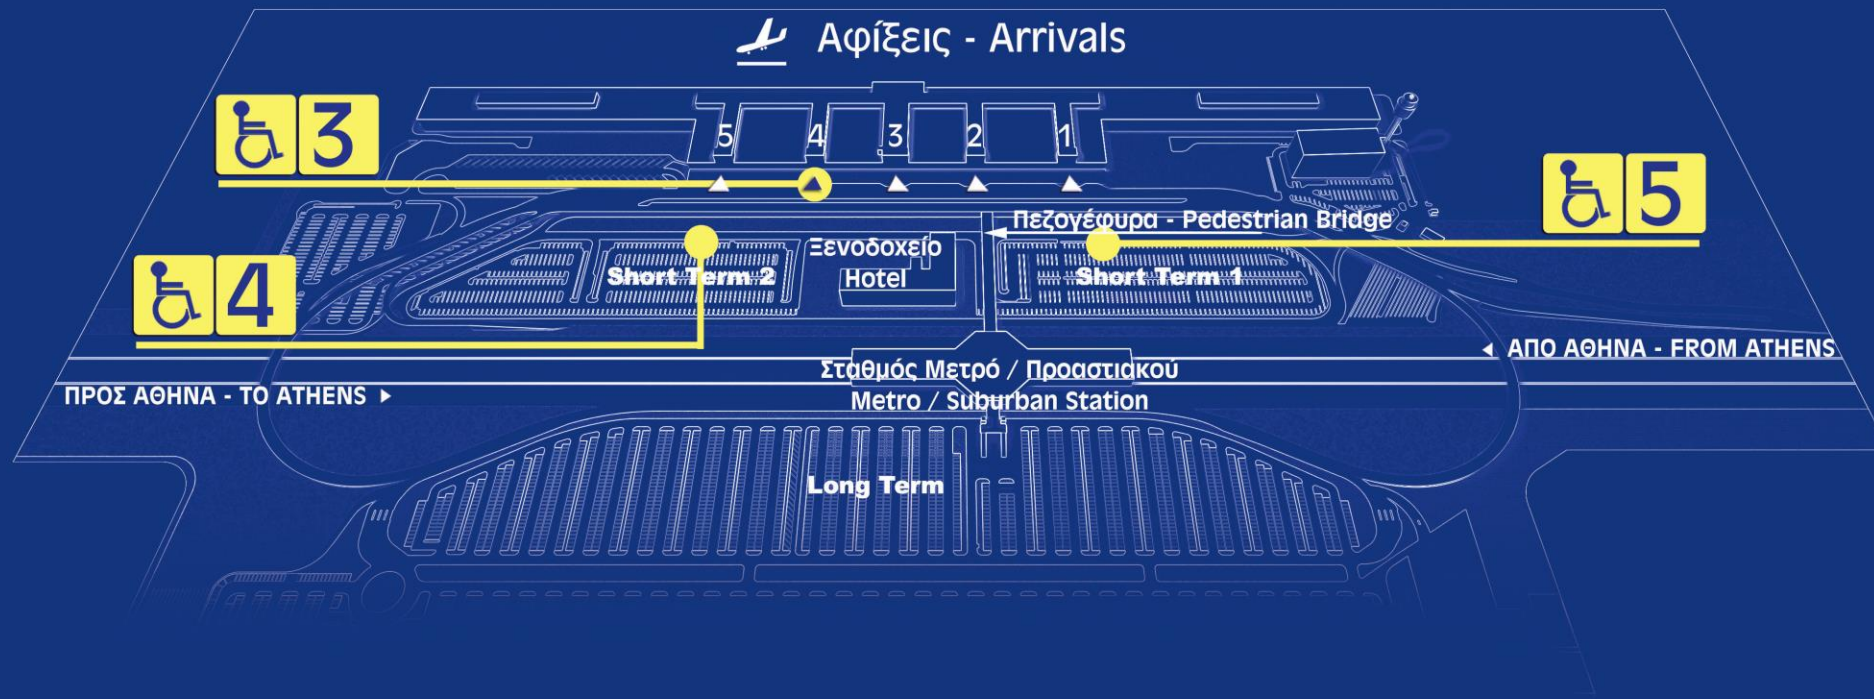

Αφίξεις - Arrivals

Χώρος Στάθμευσης
Μικρής Διάρκειας 1
Short Term Parking 1

Χώρος Στάθμευσης
Μικρής Διάρκειας 2
Short Term Parking 2

Χώρος Στάθμευσης
Μακράς Διάρκειας
Long Term Parking

3 Καθορισμένα Σημεία για τους Επιβάτες με Αναπηρία
και τους Επιβάτες με Μειωμένη Κινητικότητα
4 Designated Points for Disabled Passengers
and Passengers with Reduced Mobility
5

1 2 3
4 5

Είσοδοι Κτηρίου του
Κεντρικού Αεροσταθμού
Entrances of Main
Terminal Building